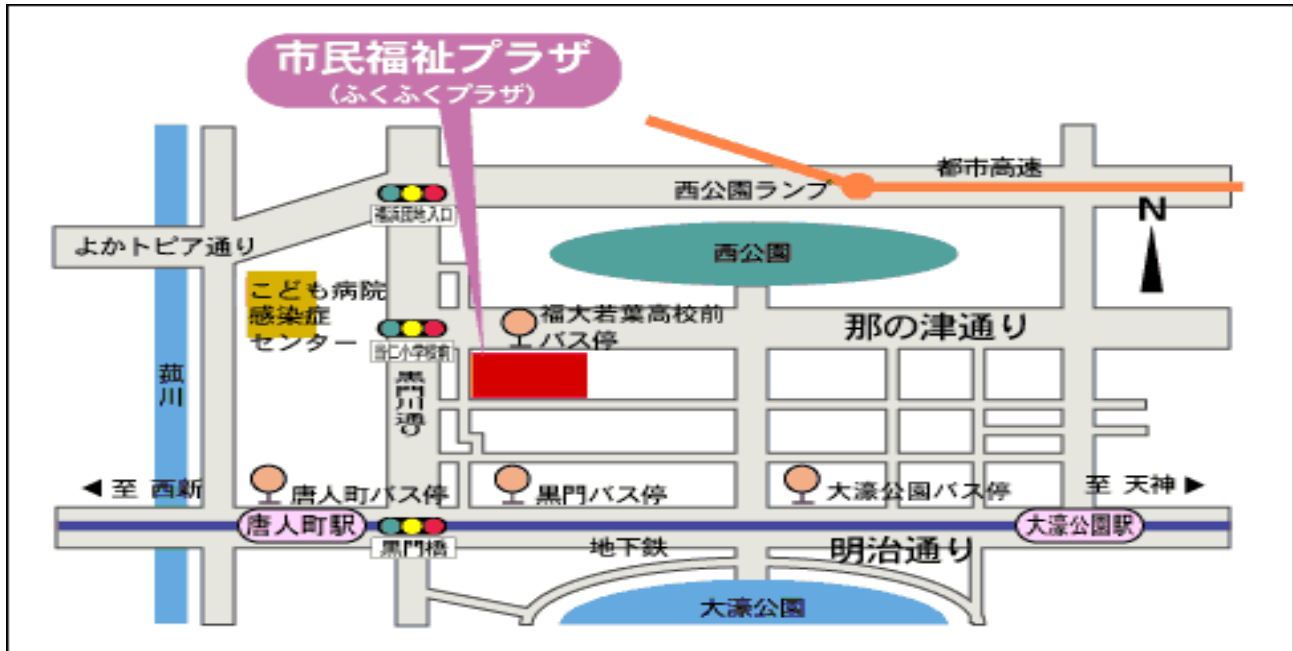

## 交通アクセス

### 所在地・周辺地図

- ・ 福岡県福岡市中央区荒戸3丁目3番39号

##### 「唐人町」駅下車

4番出口から徒歩約7分

##### 黒門バス停下車

徒歩約5分